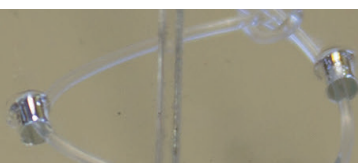

Trennwand aus Acrylglas

Schützen Sie sich mit der modularen Trennwand aus Acrylglas vor Tröpfcheninfektion durch Speichel oder Schleimtröpfchen beim Sprechen, Husten oder Niesen. Die Trennwand kann einzeln kombiniert verwendet werden.

Aufbau:

1. Schutzfolie von StehfüÙen und Trennwand auf beiden Seiten abziehen.
2. StehfüÙe in Trennwand stecken.
[Optional] Mehrere Trennwände mit Nylonfaden verbinden.

abgebildet: Verbindung von zwei Trennwänden durch Nylonfaden

An den Seiten befinden sich jeweils drei Löcher. Damit können mehrere Trennwände mit den mitgelieferten Nylonfäden verbunden bzw. fixiert werden.

Bsp.: drei Trennwände kombiniert

Links:
Verbindung von zwei Trennwänden durch Nylonfäden

Rechts:
mitgelieferte Nylonfäden

Durch die flexible Verbindung können mehrere Trennwände in beliebigen Winkeln angeordnet werden.

Extreme Winkel sind durch das Entfernen von einem oder mehreren Stehfüßen möglich, werden jedoch nicht empfohlen.