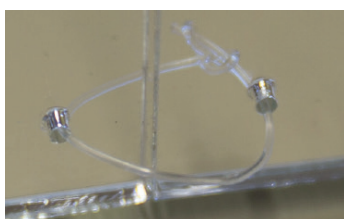

Trennwand aus Acrylglas

Schützen Sie sich mit der modularen Trennwand aus Acrylglas vor Tröpfcheninfektion durch Speichel oder Schleimtröpfchen beim Sprechen, Husten oder Niesen. Die Trennwand kann einzeln kombiniert verwendet werden.

Aufbau:

1. Schutzfolie von StehfüÙen und Trennwand auf beiden Seiten abziehen.
2. StehfüÙe in Trennwand stecken.
[Optional] Mehrere Trennwände mit Nylonfaden verbinden.

abgebildet: Verbindung von zwei Trennwänden durch Nylonfaden

An den Seiten befinden sich jeweils drei Löcher. Damit können mehrere Trennwände mit den mitgelieferten Nylonfäden verbunden bzw. fixiert werden.

Bsp.: drei Trennwände kombiniert

Links:
Verbindung von zwei Trennwänden durch Nylonfäden

Rechts:
mitgelieferte Nylonfäden

Durch die flexible Verbindung können mehrere Trennwände in beliebigen Winkeln angeordnet werden.

Extreme Winkel sind durch das Entfernen von einem oder mehreren Stehfüßen möglich, werden jedoch nicht empfohlen.