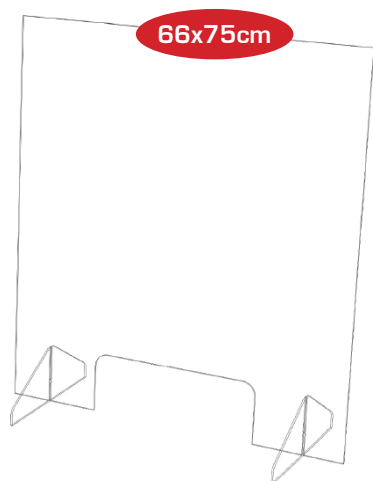

Trennwand aus Acrylglas

Schützen Sie sich mit der modularen Trennwand aus Acrylglas vor Tröpfcheninfektion durch Speichel oder Schleimtröpfchen beim Sprechen, Husten oder Niesen. Die Trennwand kann einzeln kombiniert verwendet werden.

Art.Nr.: CA-0521_66
Trennwand 66 x 75 cm
€ 109,- ohne MwSt, exkl. Versand

Lieferumfang Trennwand:

2 x StehfüÙe
(jeweils 314 x 112 x 3 mm)

1 x Trennwand
mit Öffnung: 320 x 117 mm
(664 x 750 x 3 mm)

3 x Nylonfaden
(jeweils ca. 10 cm)

An den Seiten befinden sich jeweils drei Löcher. Damit können mehrere Trennwände mit den mitgelieferten Nylonfäden verbunden bzw. fixiert werden.

Bsp.: drei Trennwände kombiniert

Links:
Verbindung von zwei Trennwänden durch Nylonfäden

Rechts:
mitgelieferte Nylonfäden

Durch die flexible Verbindung können mehrere Trennwände in beliebigen Winkeln angeordnet werden.

Extreme Winkel sind durch das Entfernen von einem oder mehreren Stehfüßen möglich, werden jedoch nicht empfohlen.